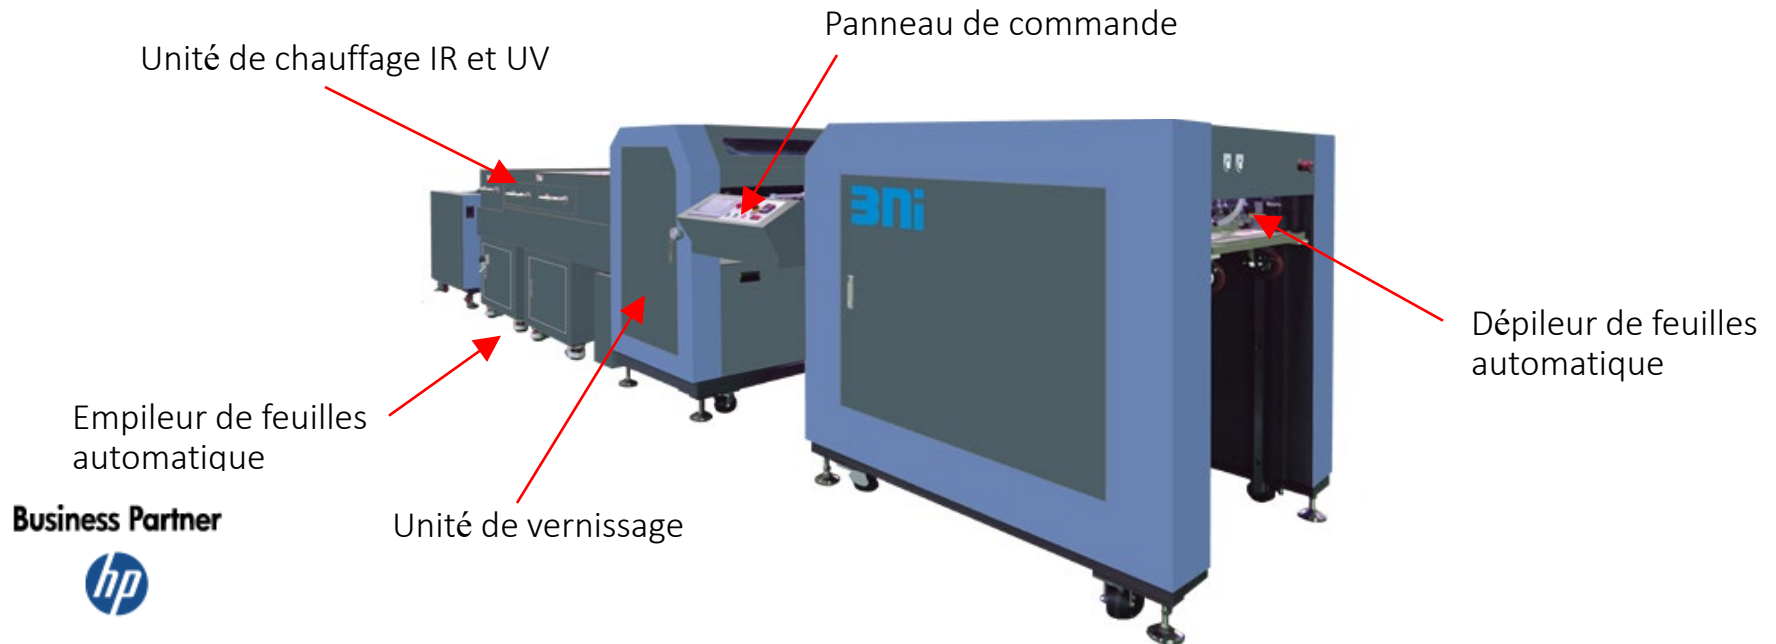

Structure et fonctionnalité du produit

Digi Multi Coater Simplex Anilox H25

Digi Multi Coater Simplex Anilox H30

Appareil de vernis partiel (spot) UV/aqueux
avec chambre de rouleau d'anilox et plaque flexographique
pour **HP Indigo 12000/30000**

Version 24": Taille Portrait B2
Version 30": Taille Paysage B2

Business Partner

HP Indigo 12000

HP Indigo 30000

Spécifications

1. Appareil de vernis partiel UV configuré avec un dépileur et un empileur de feuilles automatique en tant qu'ensemble de vernissage complet.
2. Cet appareil de vernis avec rouleau d'anilox et plaque flexographique achève un vernissage stable et consistant pour des opérations de courte et de moyenne durée.
3. Toutes les opérations avec un panneau de commande doté d'un écran tactile facilitent les opérations: pré-chauffage, vernissage, changement d'opérations et nettoyage.

Structure de base

- Cet appareil de vernissage avec rouleau d'anilox et plaque flexographique est idéal pour un vernissage constant et fiable.
- Chauffage infrarouge allongé avec soufflage d'air chaud lissant la surface du vernis
- Version 24" : Taille portrait B2, vernissage d'une largeur de 610 mm (24 inches)
- Version 30" : Taille paysage B2, vernissage d'une largeur de 762 mm (30 inches)