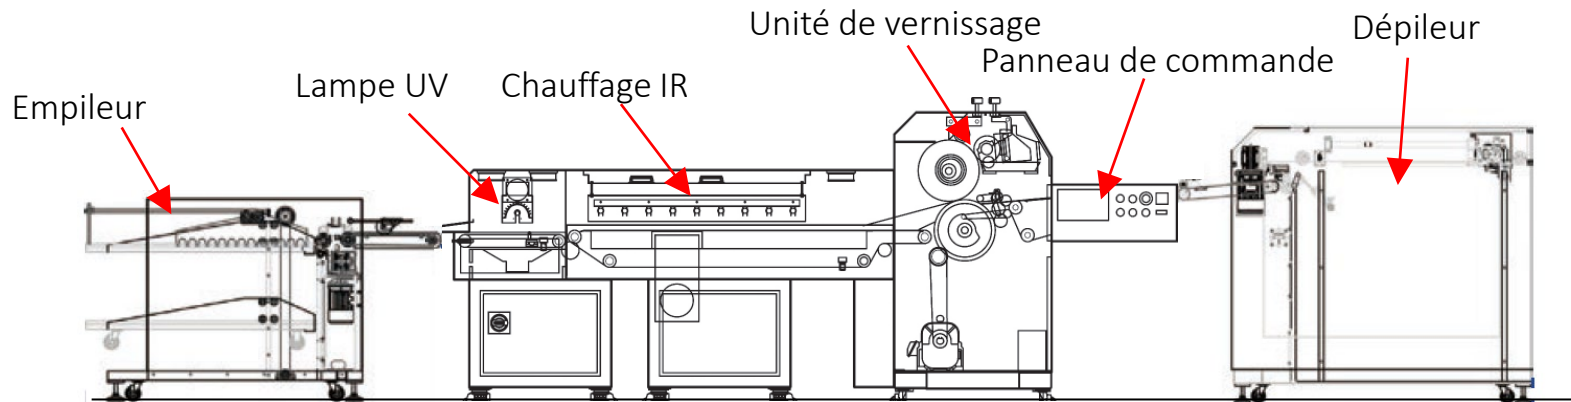

Structure de base

- Cet appareil de vernissage avec rouleau d'anilox et plaque flexographique est idéal pour un vernissage constant et fiable.
- Chauffage infrarouge allongé avec soufflage d'air chaud lissant la surface du vernis
- Version 24" : Taille portrait B2, vernissage d'une largeur de 610 mm (24 inches)
- Version 30" : Taille paysage B2, vernissage d'une largeur de 762 mm (30 inches)

Version CP (Impression commerciale) : Épaisseur du papier 80 – 600 gsm*

Version Emballage : Épaisseur du papier 104 – 750gsm*

* L'épaisseur du papier peut ne pas être applicable en fonction du matériel du média.

Business Partner