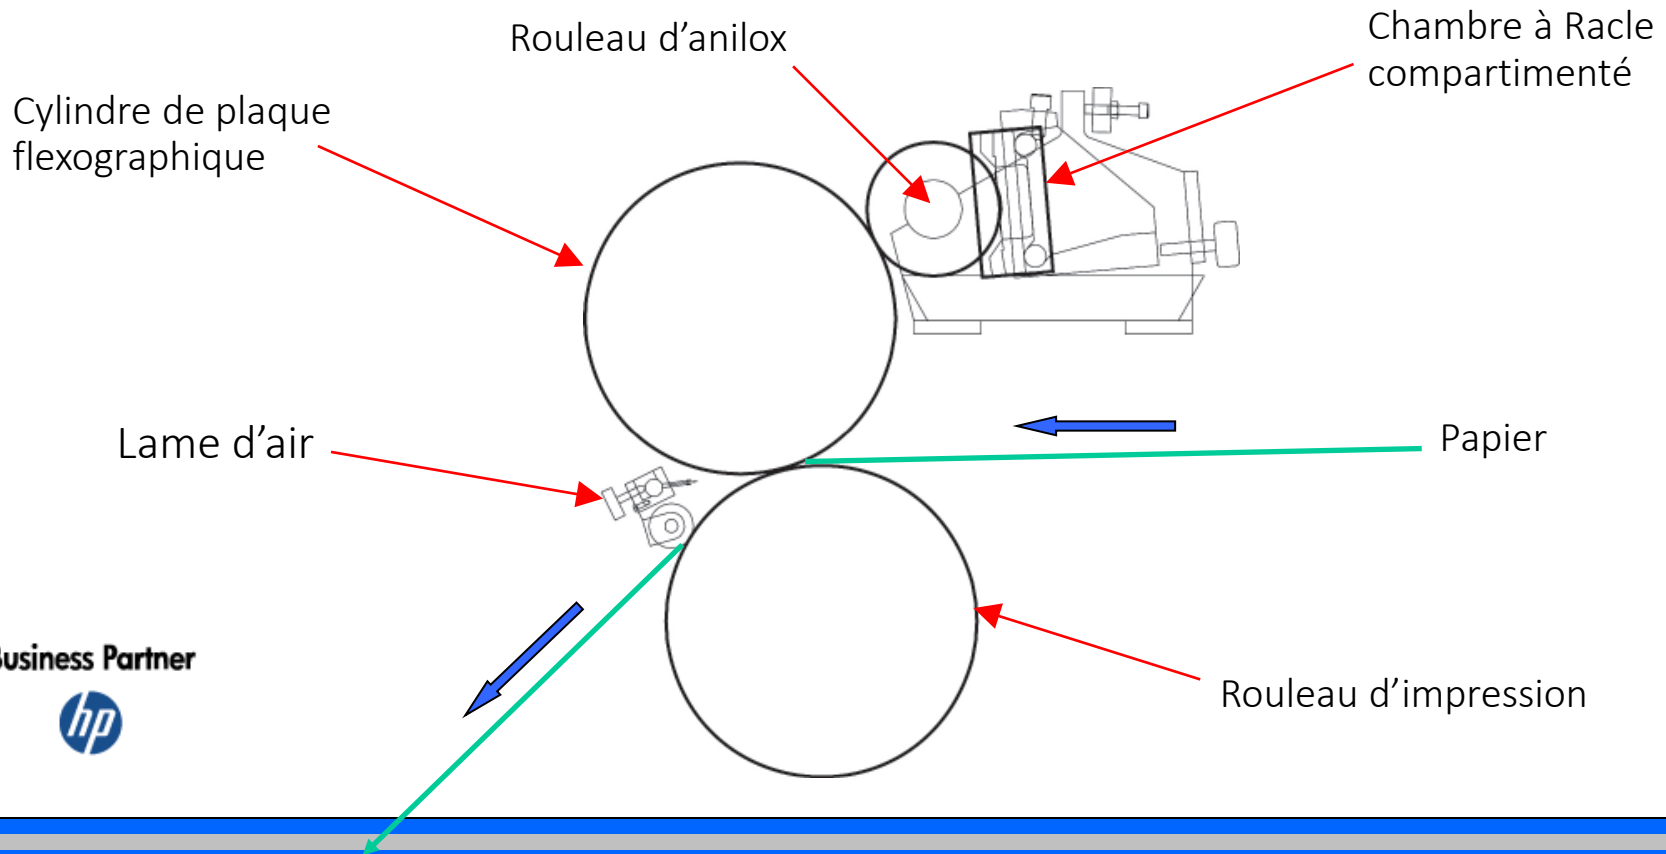

Structure et fonctionnalité du produit

Digi Multi Coater Simplex Anilox H25

Digi Multi Coater Simplex Anilox H30

Appareil de vernis partiel (spot) UV/aqueux
avec chambre de rouleau d'anilox et plaque flexographique
pour **HP Indigo 12000/30000**

Structure de base

- Cet appareil de vernissage avec rouleau d'anilox et plaque flexographique est idéal pour un vernissage constant et fiable.
- Chauffage infrarouge allongé avec soufflage d'air chaud lissant la surface du vernis
- Version 24" : Taille portrait B2, vernissage d'une largeur de 610 mm (24 inches)
- Version 30" : Taille paysage B2, vernissage d'une largeur de 762 mm (30 inches)

Business Partner

La Chambre à Racle compartimenté a pour avantage :

- D'augmenter les vitesses.
- de soutenir et maintenir l'application d'un certain volume de vernis sur le papier
- d'effectuer les nettoyages de façon plus rapide