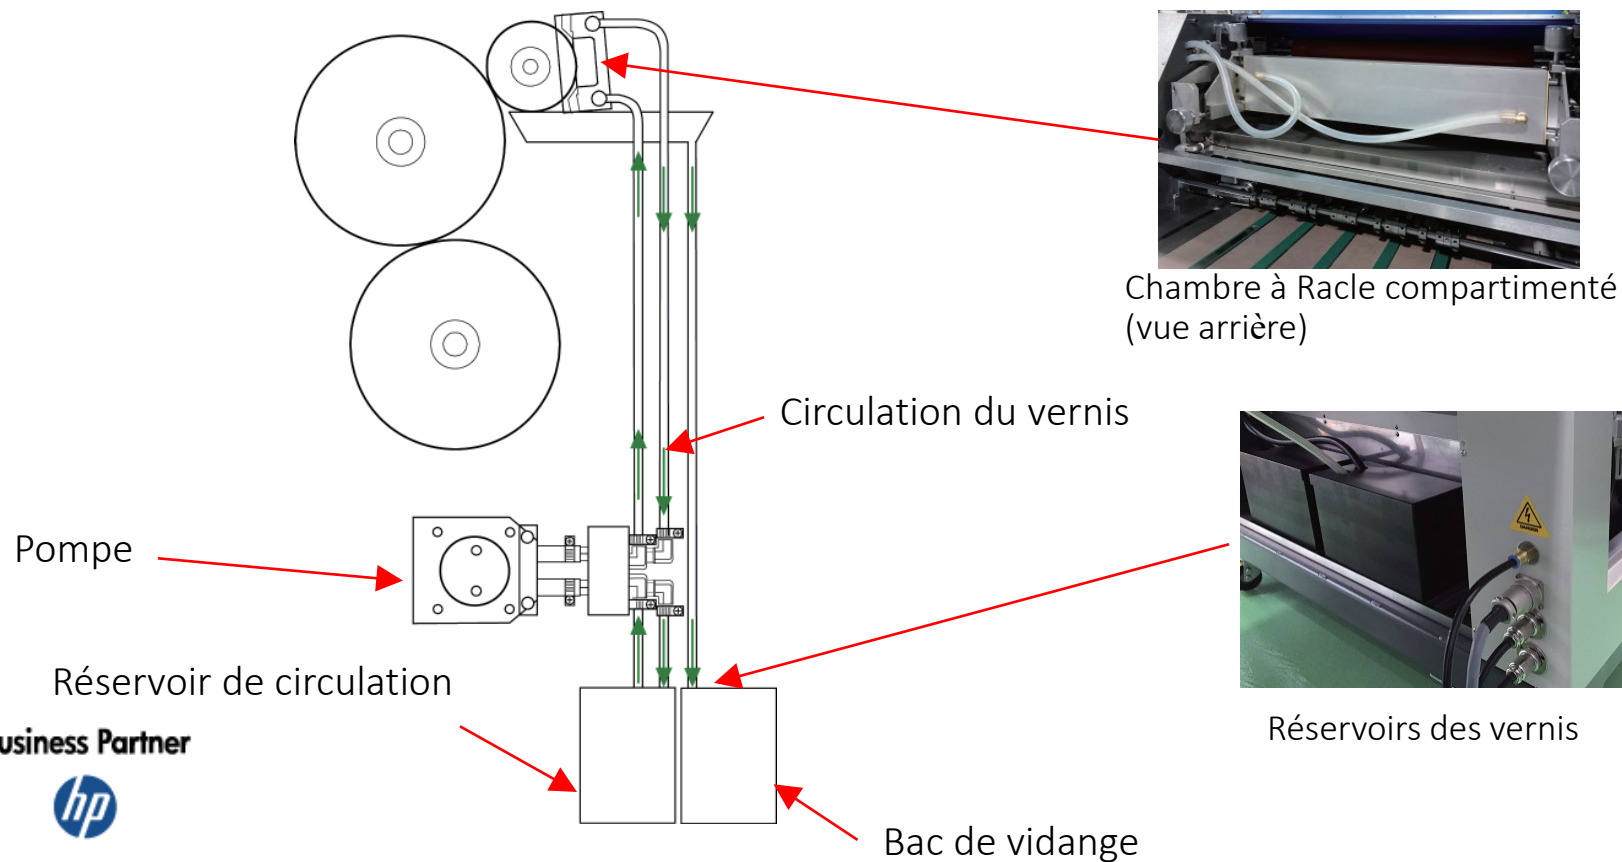

Structure et fonctionnalité du produit

Digi Multi Coater Simplex Anilox H25

Digi Multi Coater Simplex Anilox H30

Appareil de vernis partiel (spot) UV/aqueux
avec chambre de rouleau d'anilox et plaque flexographique
pour **HP Indigo 12000/30000**

Structure de base

- Cet appareil de vernissage avec rouleau d'anilox et plaque flexographique est idéal pour un vernissage constant et fiable.
- Chauffage infrarouge allongé avec soufflage d'air chaud lissant la surface du vernis
- Version 24" : Taille portrait B2, vernissage d'une largeur de 610 mm (24 inches)
- Version 30" : Taille paysage B2, vernissage d'une largeur de 762 mm (30 inches)

Business Partner

La Chambre à Racle compartimenté a pour avantage :

- D'augmenter les vitesses.
- de soutenir et maintenir l'application d'un certain volume de vernis sur le papier
- d'effectuer les nettoyages de façon plus rapide

Système de pompage

L'alimentation et le drainage du vernis sont séparés.

Digi Multi Coater - Marchés visés

Emballages, POP

Étiquettes de produits, vignettes

Business Partner

Spécialement conçus pour
les presses numériques Indigo 12000/30000
pour l'impression d'emballage